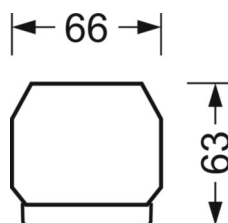

Механика

| | |
|---------------------|---|
| цвет корпуса | белый стандартный для электротехники RAL 9016 |
| размеры (LxWxH/DxH) | 1531mm x 55mm x 33mm |
| вес (нетто) | 2kg |
| Вид монтажа | сборка трековых систем, световая структура |

DEEP-LINK

<https://www.regiolum.de/ru/article/19415004170>

| | |
|----------------|----------------|
| Ссылка | LED 8000lm 865 |
| ηLB | 100 % |
| Φ ↓/↑ | 98 % / 2 % |
| UGR поп./вдоль | 20.9 / 21.3 |

размеры

| | | |
|---|---------|--------|
| L | 1531 mm | Длина |
| B | 55 mm | Ширина |
| H | 33 mm | Высота |