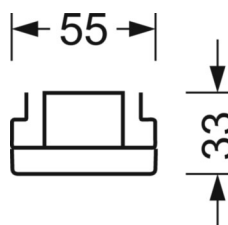

Оптика

| | |
|---|--|
| Оснастка | LED, цветопередача/оттенок света CRI ≥ 80 / 6500K |
| Допуск для координаты цветности (MacAdam) | 3SDCM |
| Фотобиологическая безопасность (светильник) | RG1 |
| Номинальный световой поток | 7893lm |
| Срок службы LED | 50000h L80/B10 (Tq 35°C) |
| светоотдача светильников | 149lm/W |
| Угол излучения | 95° (C0) / 95° (C90) |
| UGR поп./вдоль | 20.9 / 21.3 |

Механика

| | |
|---------------------|---|
| цвет корпуса | белый стандартный для электротехники RAL 9016 |
| размеры (LxWxH/DxH) | 1531mm x 55mm x 33mm |
| вес (нетто) | 2kg |
| Вид монтажа | сборка трековых систем, световая структура |

DEEP-LINK

<https://www.regiolum.de/ru/article/19415004170>

| | |
|----------------|----------------|
| Ссылка | LED 8000lm 865 |
| ηLB | 100 % |
| Φ ↓/↑ | 98 % / 2 % |
| UGR поп./вдоль | 20.9 / 21.3 |

размеры

| | | |
|---|---------|--------|
| L | 1531 mm | Длина |
| B | 55 mm | Ширина |
| H | 33 mm | Высота |