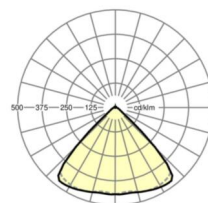

параметры

номер заказа	19415004170
код EAN	4020863402229
номер таможенного тарифа	94051190
Знак прохождения контроля	IP 20, класс защиты I, ENEC10 VDE, F, HACCP DIN10500/Food/IFS-пригодность для применения/BRC, Indoor, CE
Степень ударопрочности IK	IK03 (-20°C bis 35°C)
Температура окружения	ta -20°C в 35°C
Гарантийный срок	5 лет
Государственные программы поддержки	BEG - государственные субсидии для энергосберегающих зданий (действительна только для Германии)

электротехника

Балласт	Электронный драйвер (1 штука)
Мощность системы	53W
сетевое напряжение	230V/50Hz
класс энергосбережения/Источник света	D

Оптика

Оснастка	LED, цветопередача/оттенок света CRI ≥ 80 / 6500K
Допуск для координаты цветности (MacAdam)	3SDCM
Фотобиологическая безопасность (светильник)	RG1
Номинальный световой поток	7893lm
Срок службы LED	50000h L80/B10 (Tq 35°C)
светоотдача светильников	149lm/W
Угол излучения	95° (C0) / 95° (C90)
UGR поп./вдоль	20.9 / 21.3

Механика

цвет корпуса	белый стандартный для электротехники RAL 9016
размеры (LxWxH/DxH)	1531mm x 55mm x 33mm
вес (нетто)	2kg
Вид монтажа	сборка трековых систем, световая структура

DEEP-LINK

<https://www.regiolum.de/ru/article/19415004170>